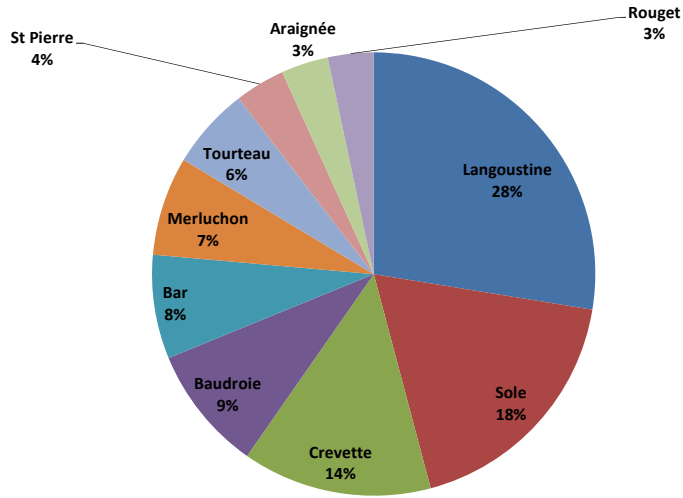

Port de pêche du Croisic : Palmares 2010

Débarquements 2010 : Valeur des 10 espèces principales (x 000 €)

Débarquement 2010 : Tonnage des 10 espèces principales (T)